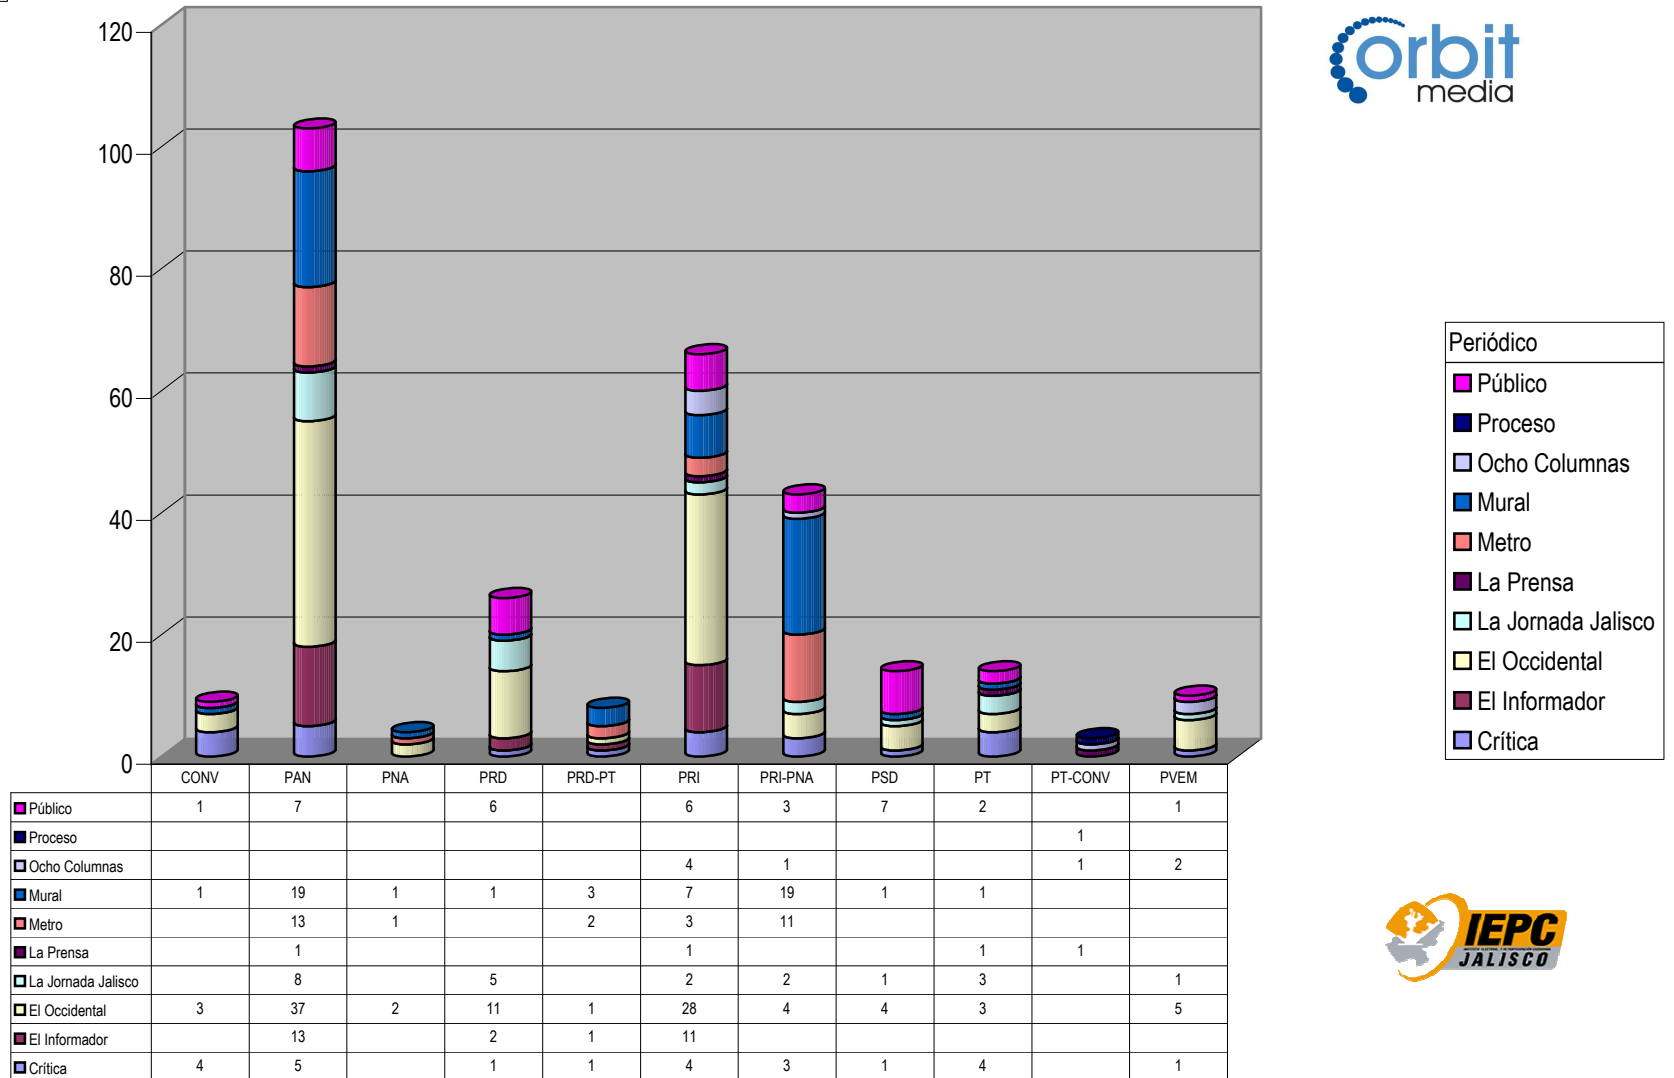

Plaza Guadalajara

Count of Partido

ACUMULADO DE NOTAS INFORMATIVAS POR PARTIDO, CIUDAD Y PERIÓDICO

1. Periódico
2. Público
   - Proceso
   - Ocho Columnas
   - Mural
   - Metro
   - La Prensa
   - La Jornada Jalisco
   - El Occidental
   - El Informador
   - Crítica

Cualquier Partido Político o Coalición no reflejado en la presente gráfica indica de que no tuvo participación en el Periodo del Informe y el Grupo Respectivo, al igual que cualquier medio o programa no señalado indica que no tuvo notas en el periodo.

Partido