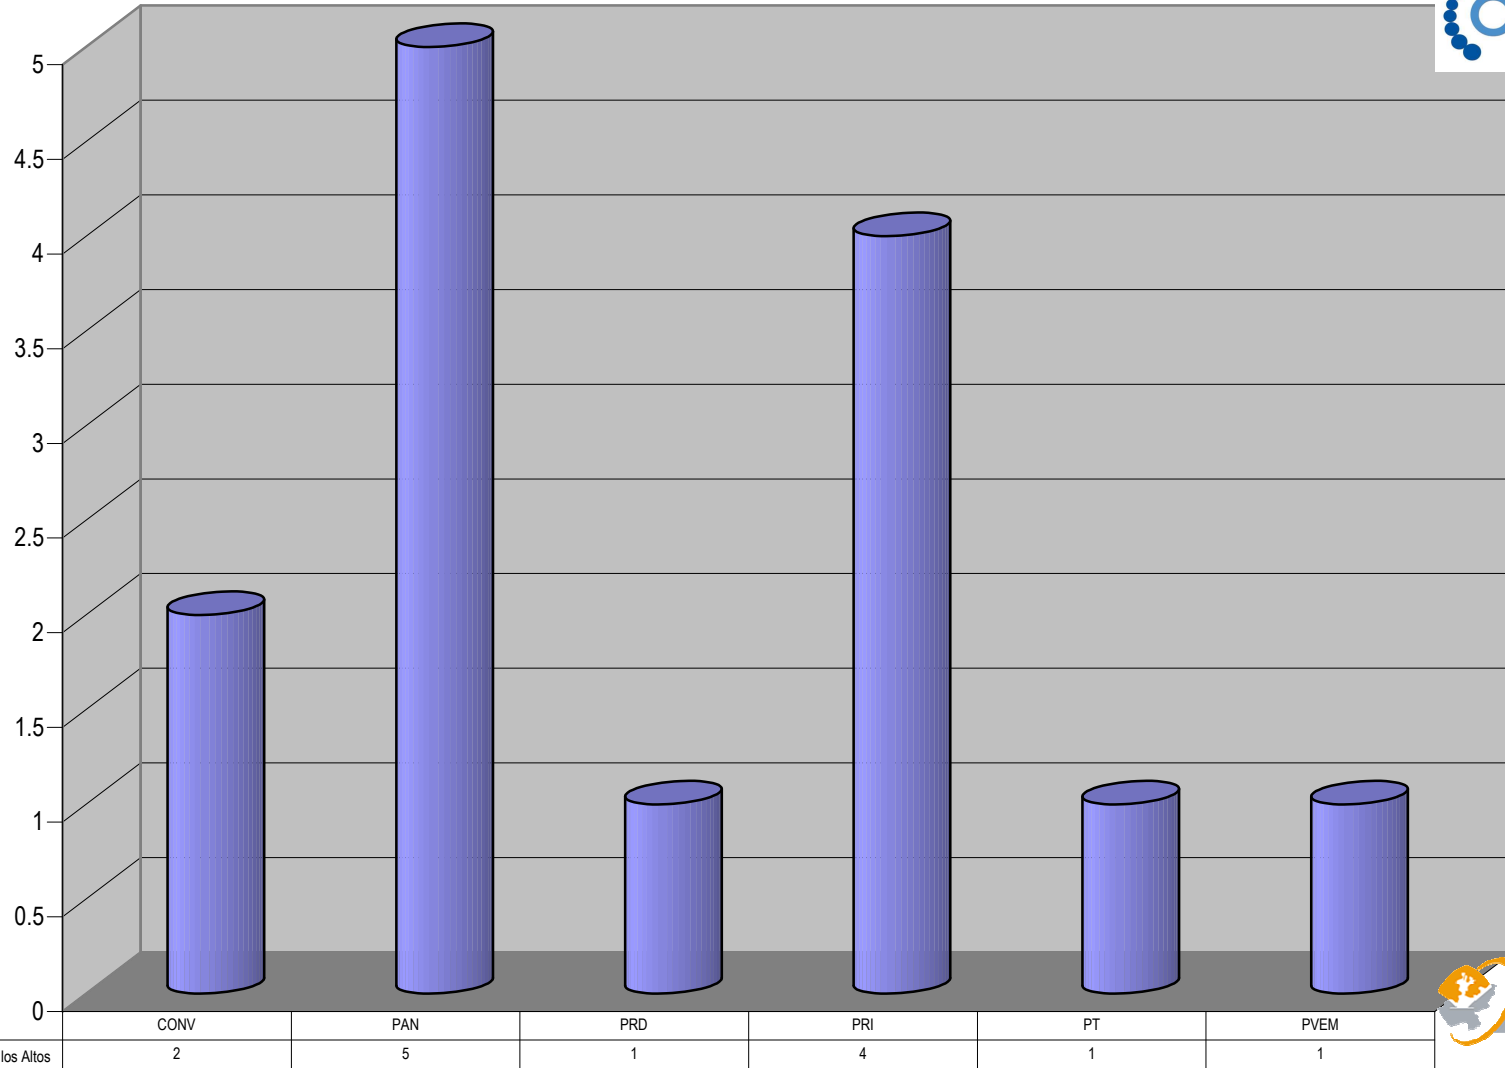

Plaza Jalostotitlán

Count of Partido

ACUMULADO DE NOTAS INFORMATIVAS POR PARTIDO, CIUDAD Y PERIÓDICO

Periódico
■ Diario de los Altos

Cualquier Partido Político o Coalición no reflejado en la presente gráfica indica de que no tuvo participación en el Periodo del Informe y el Grupo Respectivo, al igual que cualquier medio o programa no señalado indica que no tuvo notas en el periodo.

Partido