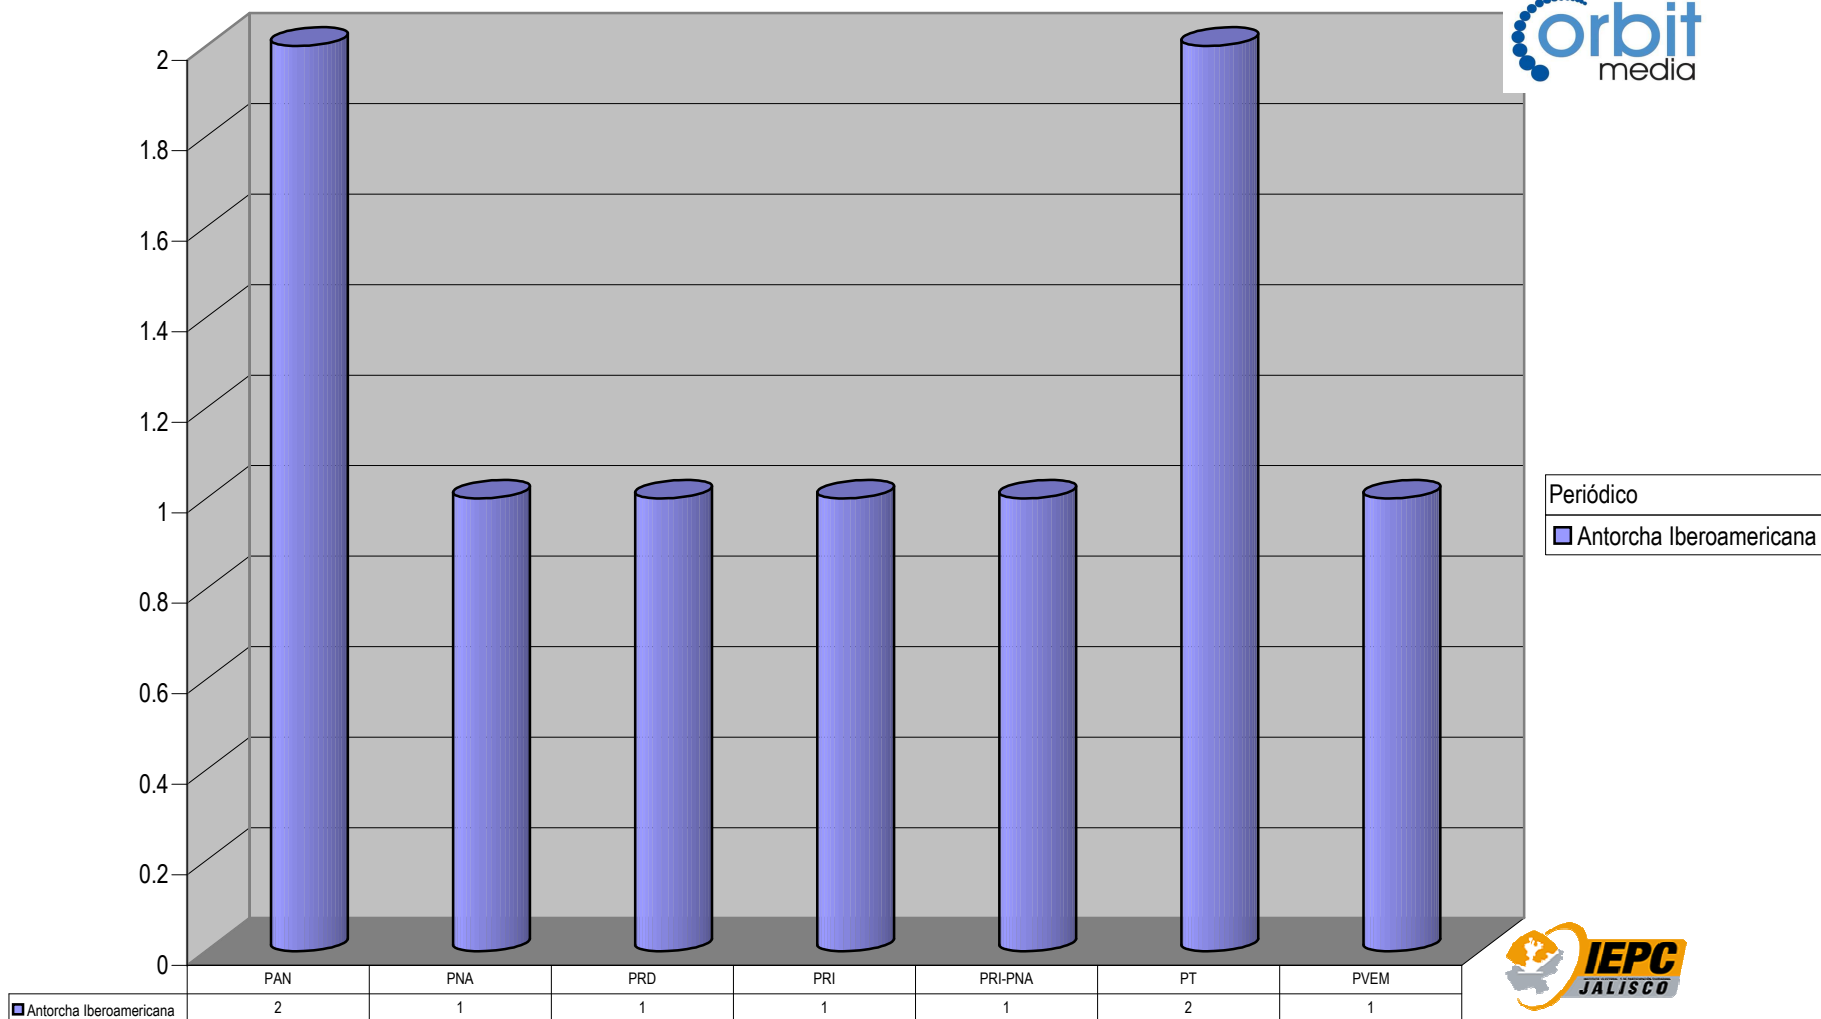

Plaza La Barca

Count of Partido

ACUMULADO DE NOTAS INFORMATIVAS POR PARTIDO, CIUDAD Y PERIÓDICO

Cualquier Partido Político o Coalición no reflejado en la presente gráfica indica de que no tuvo participación en el Periodo del Informe y el Grupo Respectivo, al igual que cualquier medio o programa no señalado indica que no tuvo notas en el periodo.

Partido