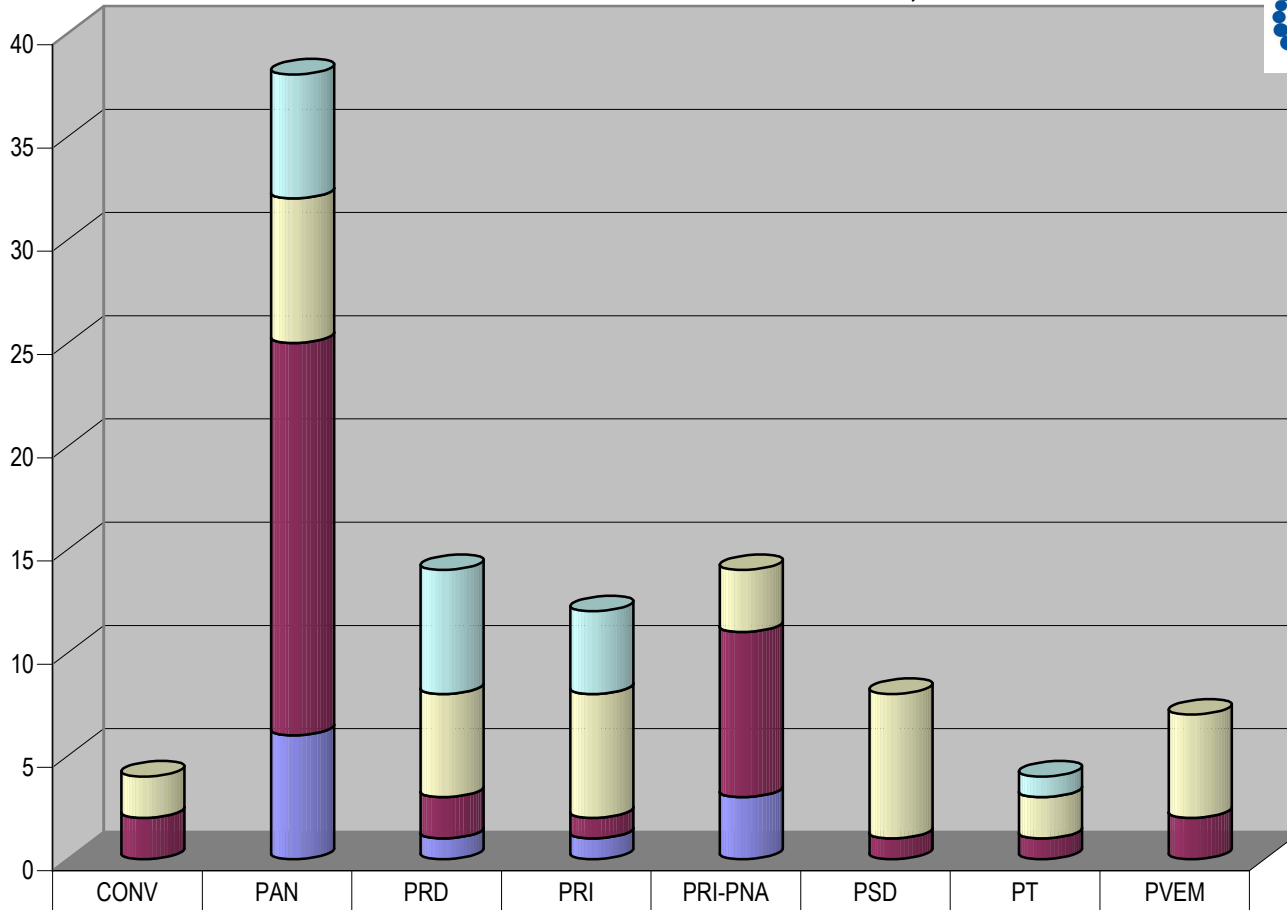

Plaza Puerto Vallarta

Count of Partido

ACUMULADO DE NOTAS INFORMATIVAS POR PARTIDO, CIUDAD Y PERIÓDICO

Periódico	
■	Vallarta Opina
■	Tribuna de la Bahía
■	Siempre Libres
■	Meridiano

	CONV	PAN	PRD	PRI	PRI-PNA	PSD	PT	PVEM
■ Vallarta Opina		6	6	4			1	
■ Tribuna de la Bahía	2	7	5	6	3	7	2	5
■ Siempre Libres	2	19	2	1	8	1	1	2
■ Meridiano		6	1	1	3			

Cualquier Partido Político o Coalición no reflejado en la presente gráfica indica de que no tuvo participación en el Periodo del Informe y el Grupo Respectivo, al igual que cualquier medio o programa no señalado indica que no tuvo notas en el periodo.

Partido