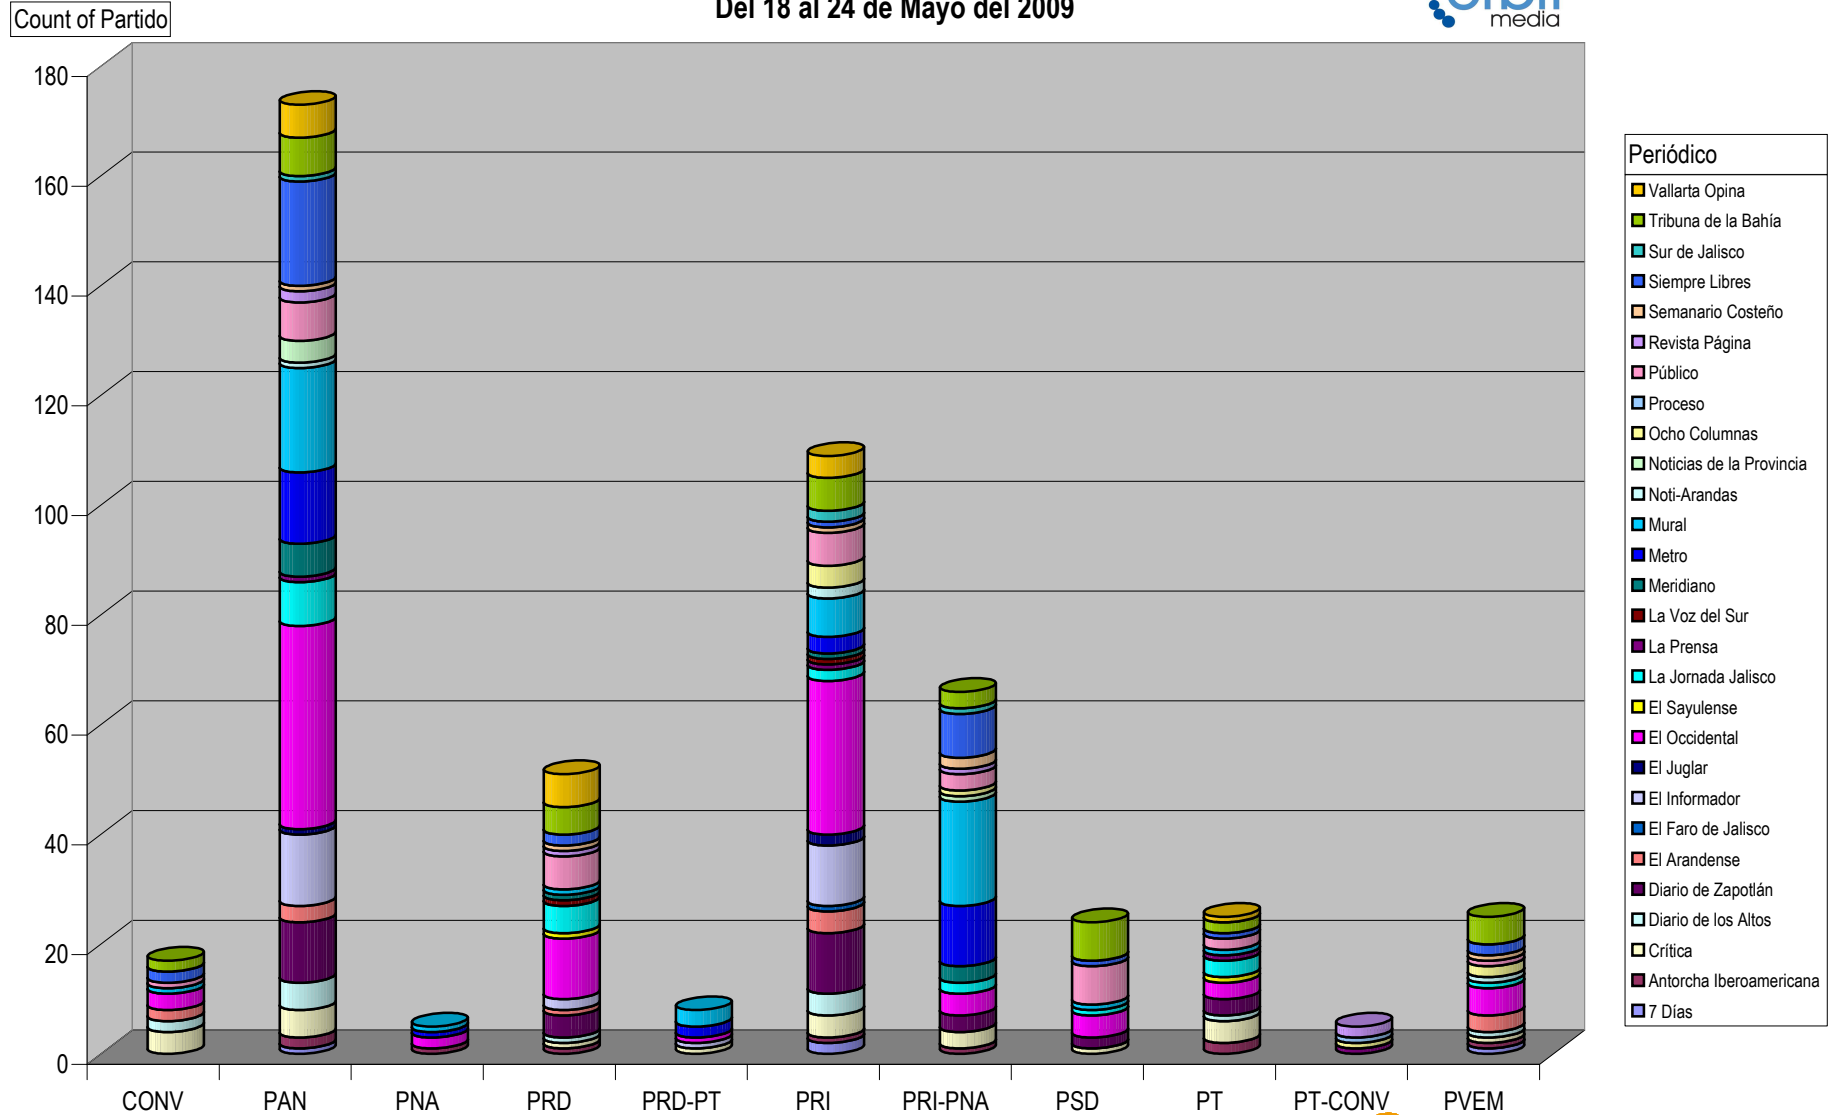

## ACUMULADO DE NOTAS INFORMATIVAS POR PARTIDO Y PERIÓDICO Del 18 al 24 de Mayo del 2009

Cualquier Partido Político o Coalición no reflejado en la presente gráfica indica de que no tuvo participación en el Periodo del Informe y el Grupo Respectivo, al igual que cualquier medio o programa no señalado indica que no tuvo notas en el periodo.

Partido